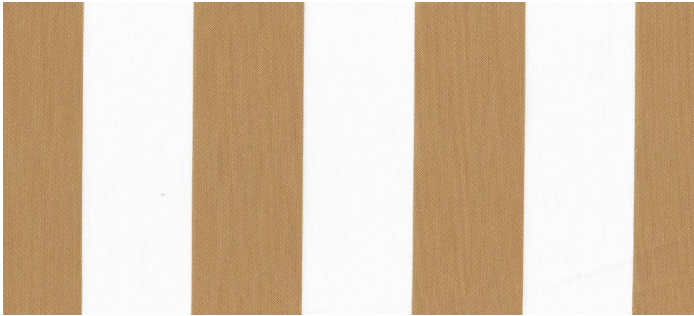

# Onatha gestreift Ocker

Produktnummer: 048X314

## Produktinformationen

Farbe:	Gold
Scheuertouren:	Martindale $\geq$ 50.000