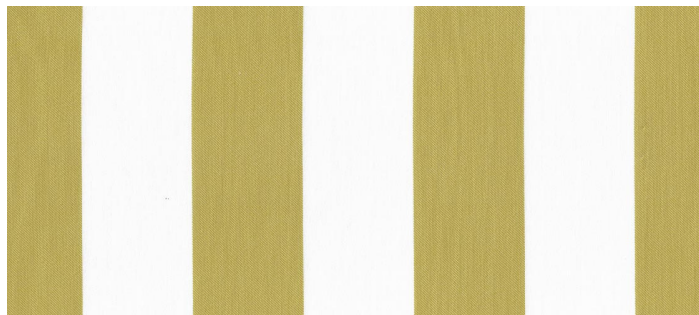

# Onatha gestreift Gelb

Produktnummer: 048X342

## Produktinformationen

Farbe:	Gelb
Scheuertouren:	Martindale $\geq$ 50.000