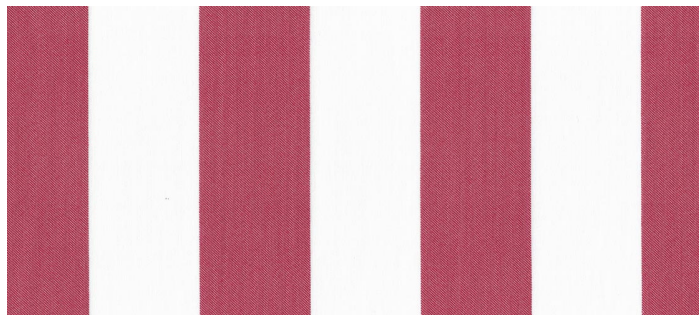

Onatha gestreift Rot

Produktnummer: 048X327

Produktinformationen

Farbe:	Rot
Scheuertouren:	Martindale \geq 50.000

Optionen